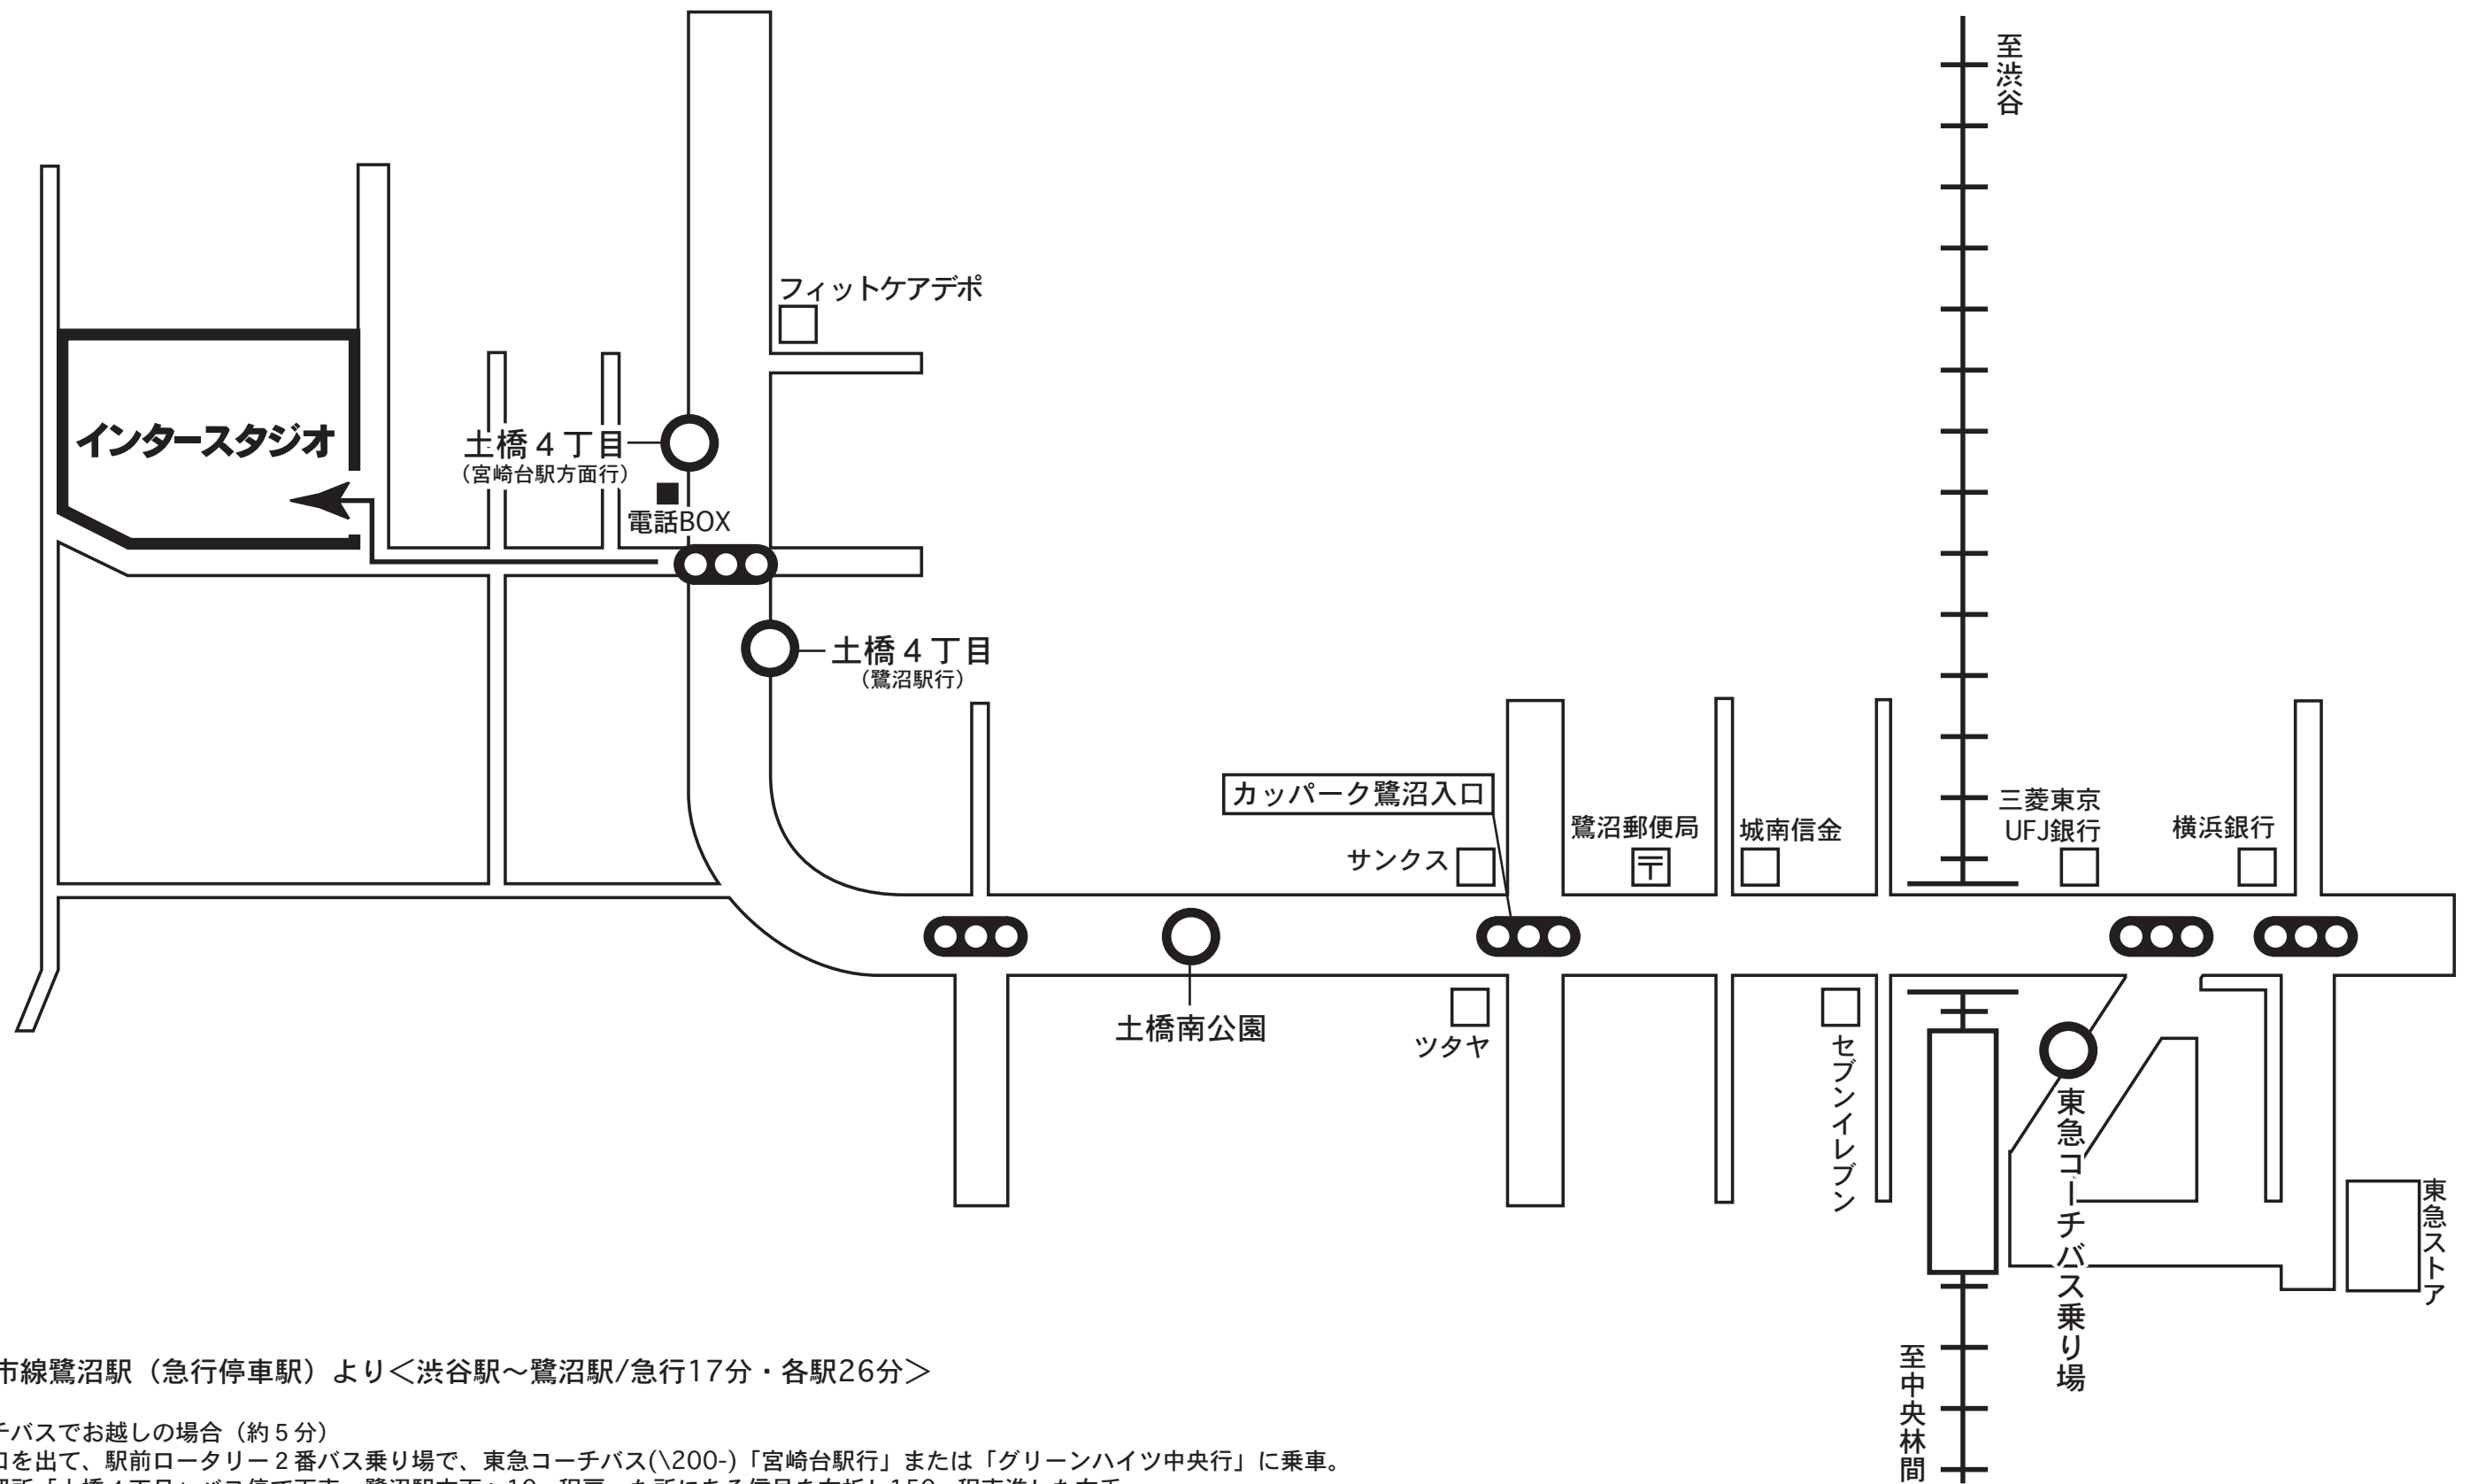

## ■徒歩・バス利用者案内図

### ●東急田園都市線鷺沼駅（急行停車駅）より＜渋谷駅～鷺沼駅/急行17分・各駅26分＞

□東急コーチバスでお越しの場合（約5分）  
 鷺沼駅正面口を出て、駅前ロータリー2番バス乗り場で、東急コーチバス（＼200-）「宮崎台駅行」または「グリーンハイツ中央行」に乗車。  
 2つ目の停留所「土橋4丁目」バス停で下車。鷺沼駅方面へ10m程戻った所にある信号を右折し150m程直進した右手。

□徒歩でお越しの場合（約15分）  
 鷺沼駅改札を出て左折し、つきあたりを左へ。左手にツタヤがある「カッパーク鷺沼入口」交差点を通過。  
 2つ目の信号を左折。150m程直進した右手。