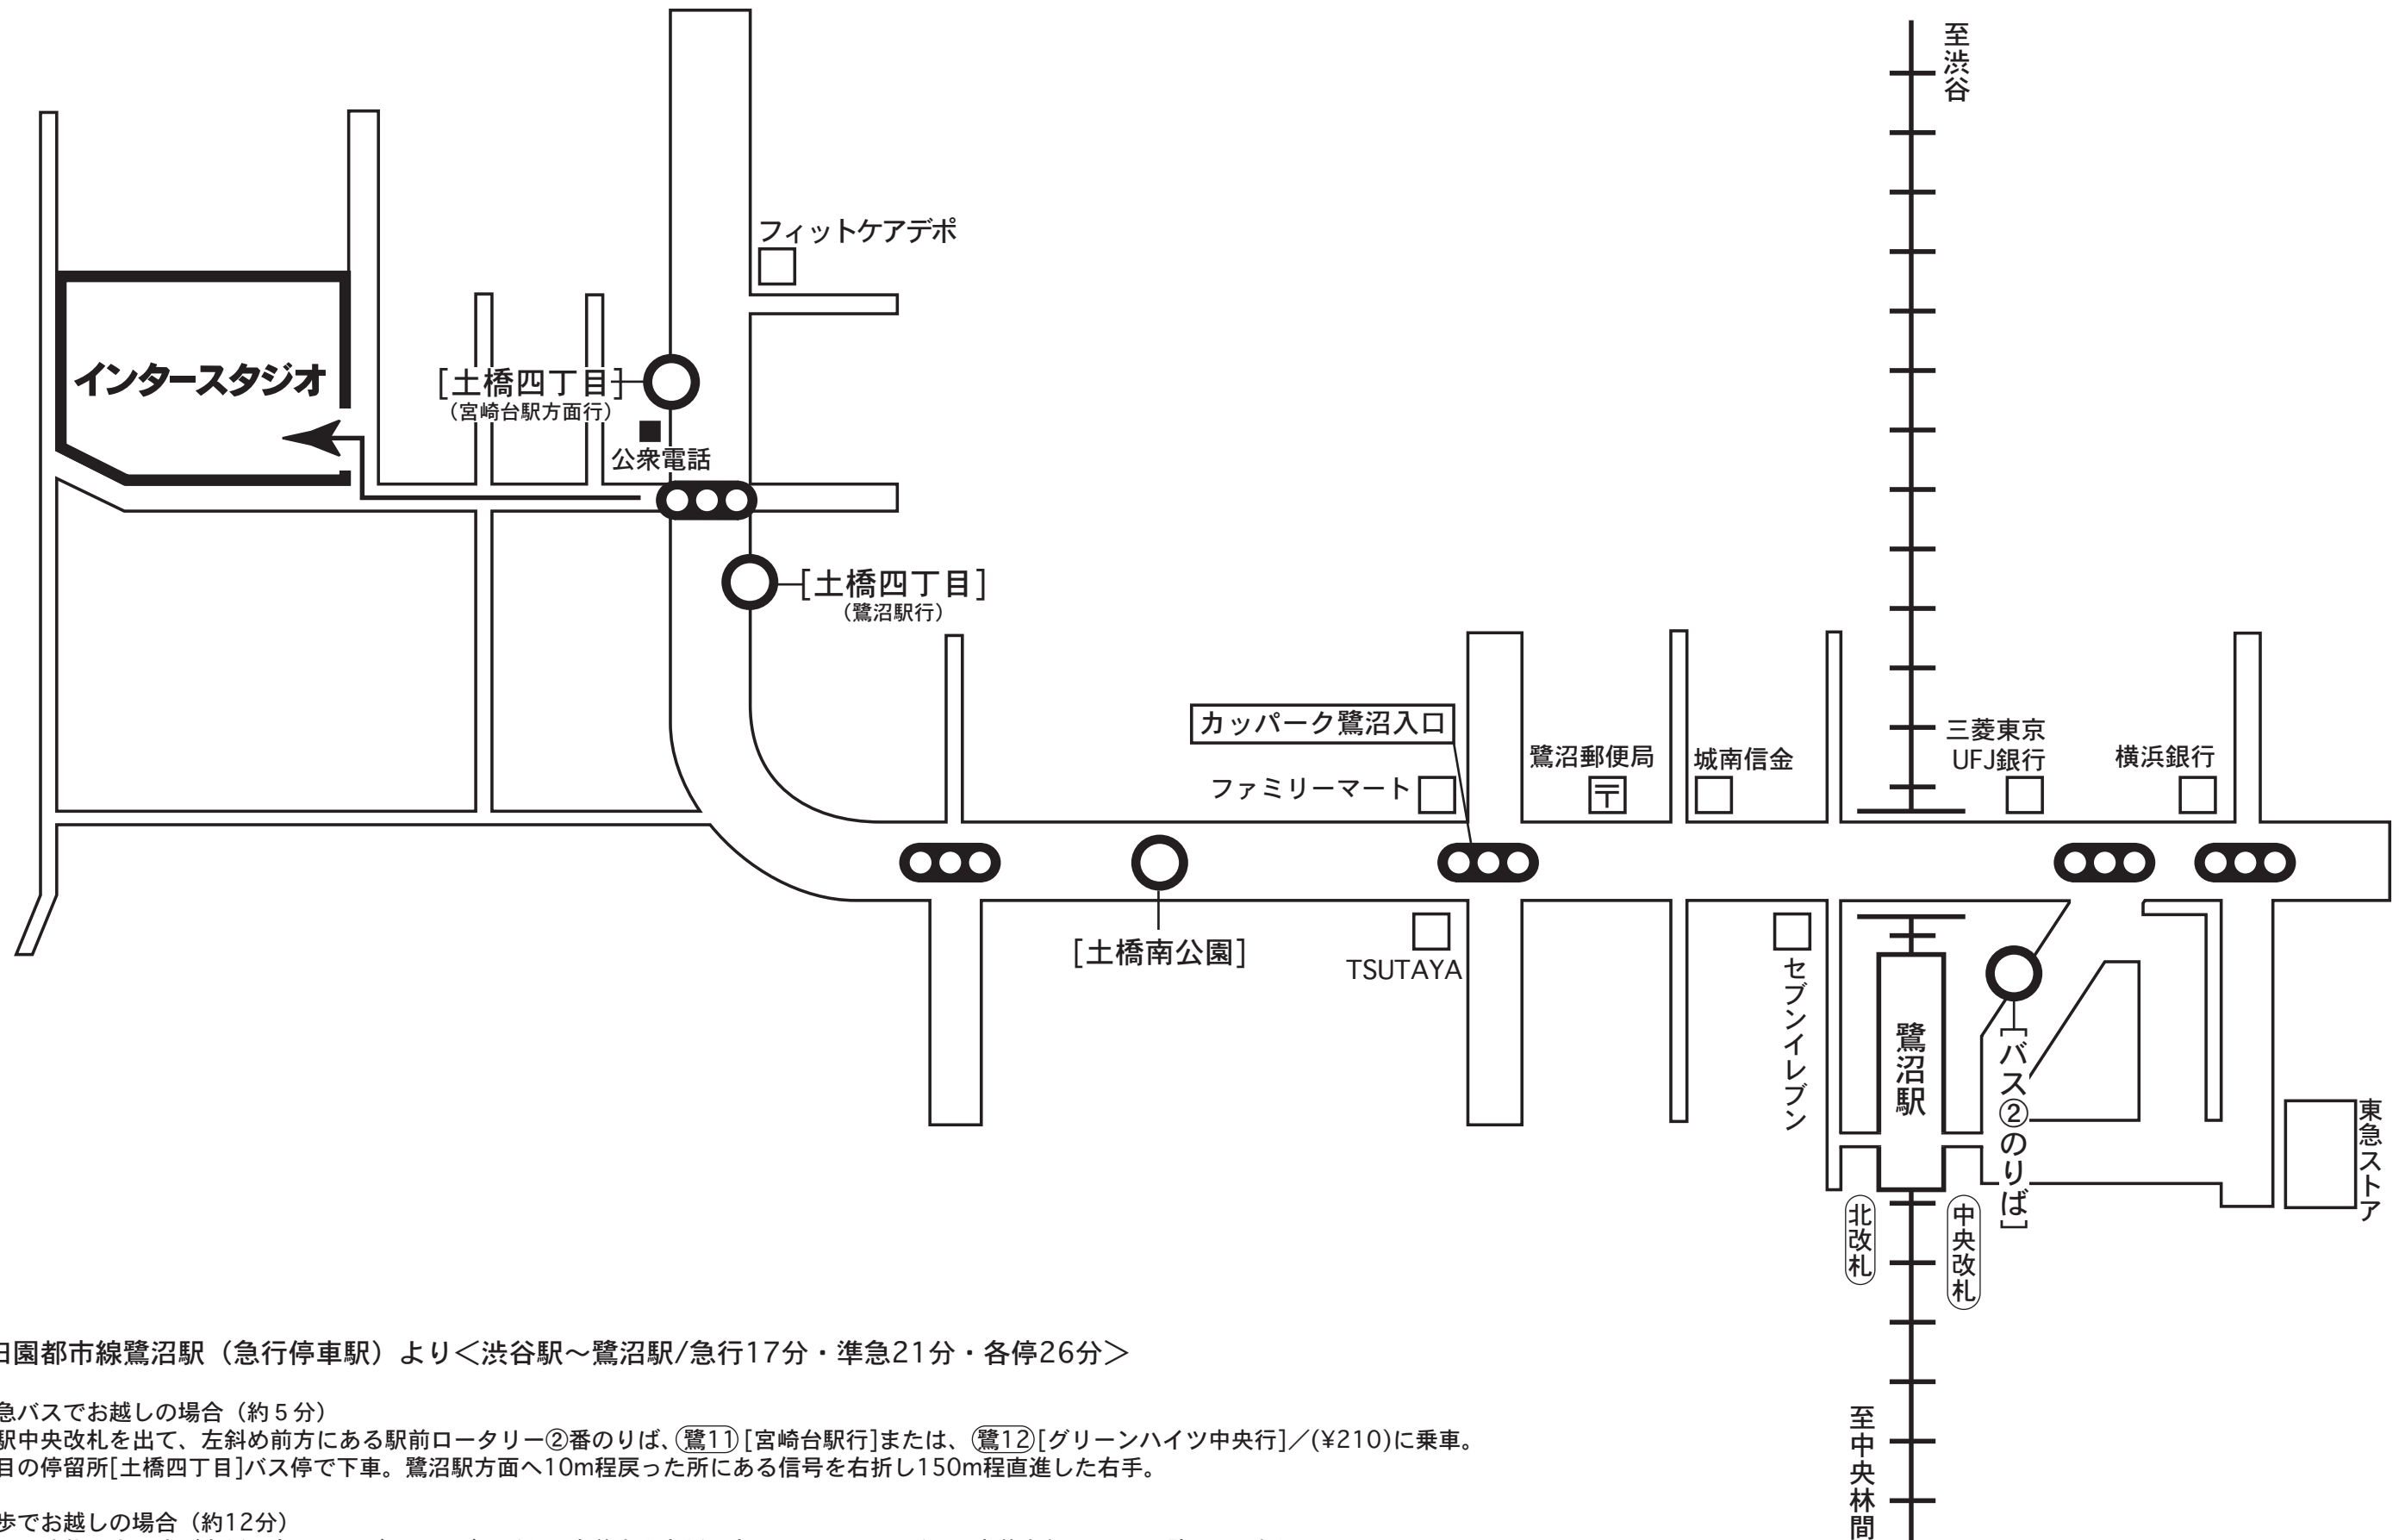

■徒歩・バス利用者案内図

●東急田園都市線鷺沼駅（急行停車駅）より＜渋谷駅～鷺沼駅/急行17分・準急21分・各停26分＞

□東急バスでお越しの場合（約5分）

鷺沼駅中央改札を出て、左斜め前方にある駅前ロータリー②番のりば、**鷺11**[宮崎台駅行]または、**鷺12**[グリーンハイツ中央行] / (¥210)に乗車。
2つ目の停留所[土橋四丁目]バス停で下車。鷺沼駅方面へ10m程戻った所にある信号を右折し150m程直進した右手。

□徒歩でお越しの場合（約12分）

鷺沼駅北改札を出てすぐ右折。左手にセブンイレブンがある交差点を左折。左手にTSUTAYAがある交差点(カップパーク鷺沼入口)を通過。
2つ目の信号を左折。150m程直進した右手。