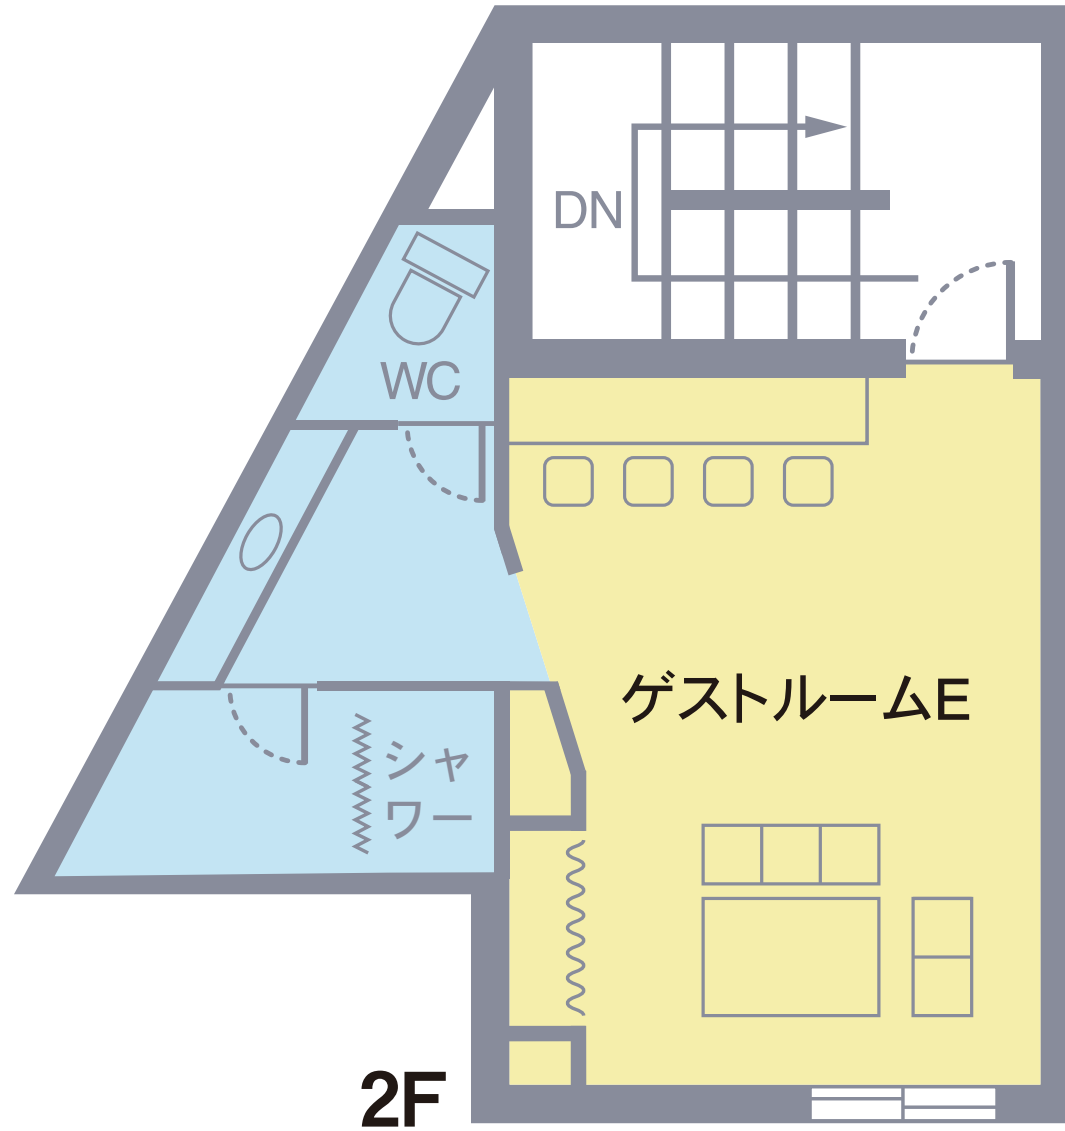

# A棟 / 2F ゲストルーム E

インタースタジオ | 0120-66-7016

〒216-0005

神奈川県川崎市宮前区土橋4-10-4

お問い合わせ: TEL 044-865-7080 / FAX 044-860-1026

スタジオ: TEL 044-865-7555 / FAX 044-865-7077