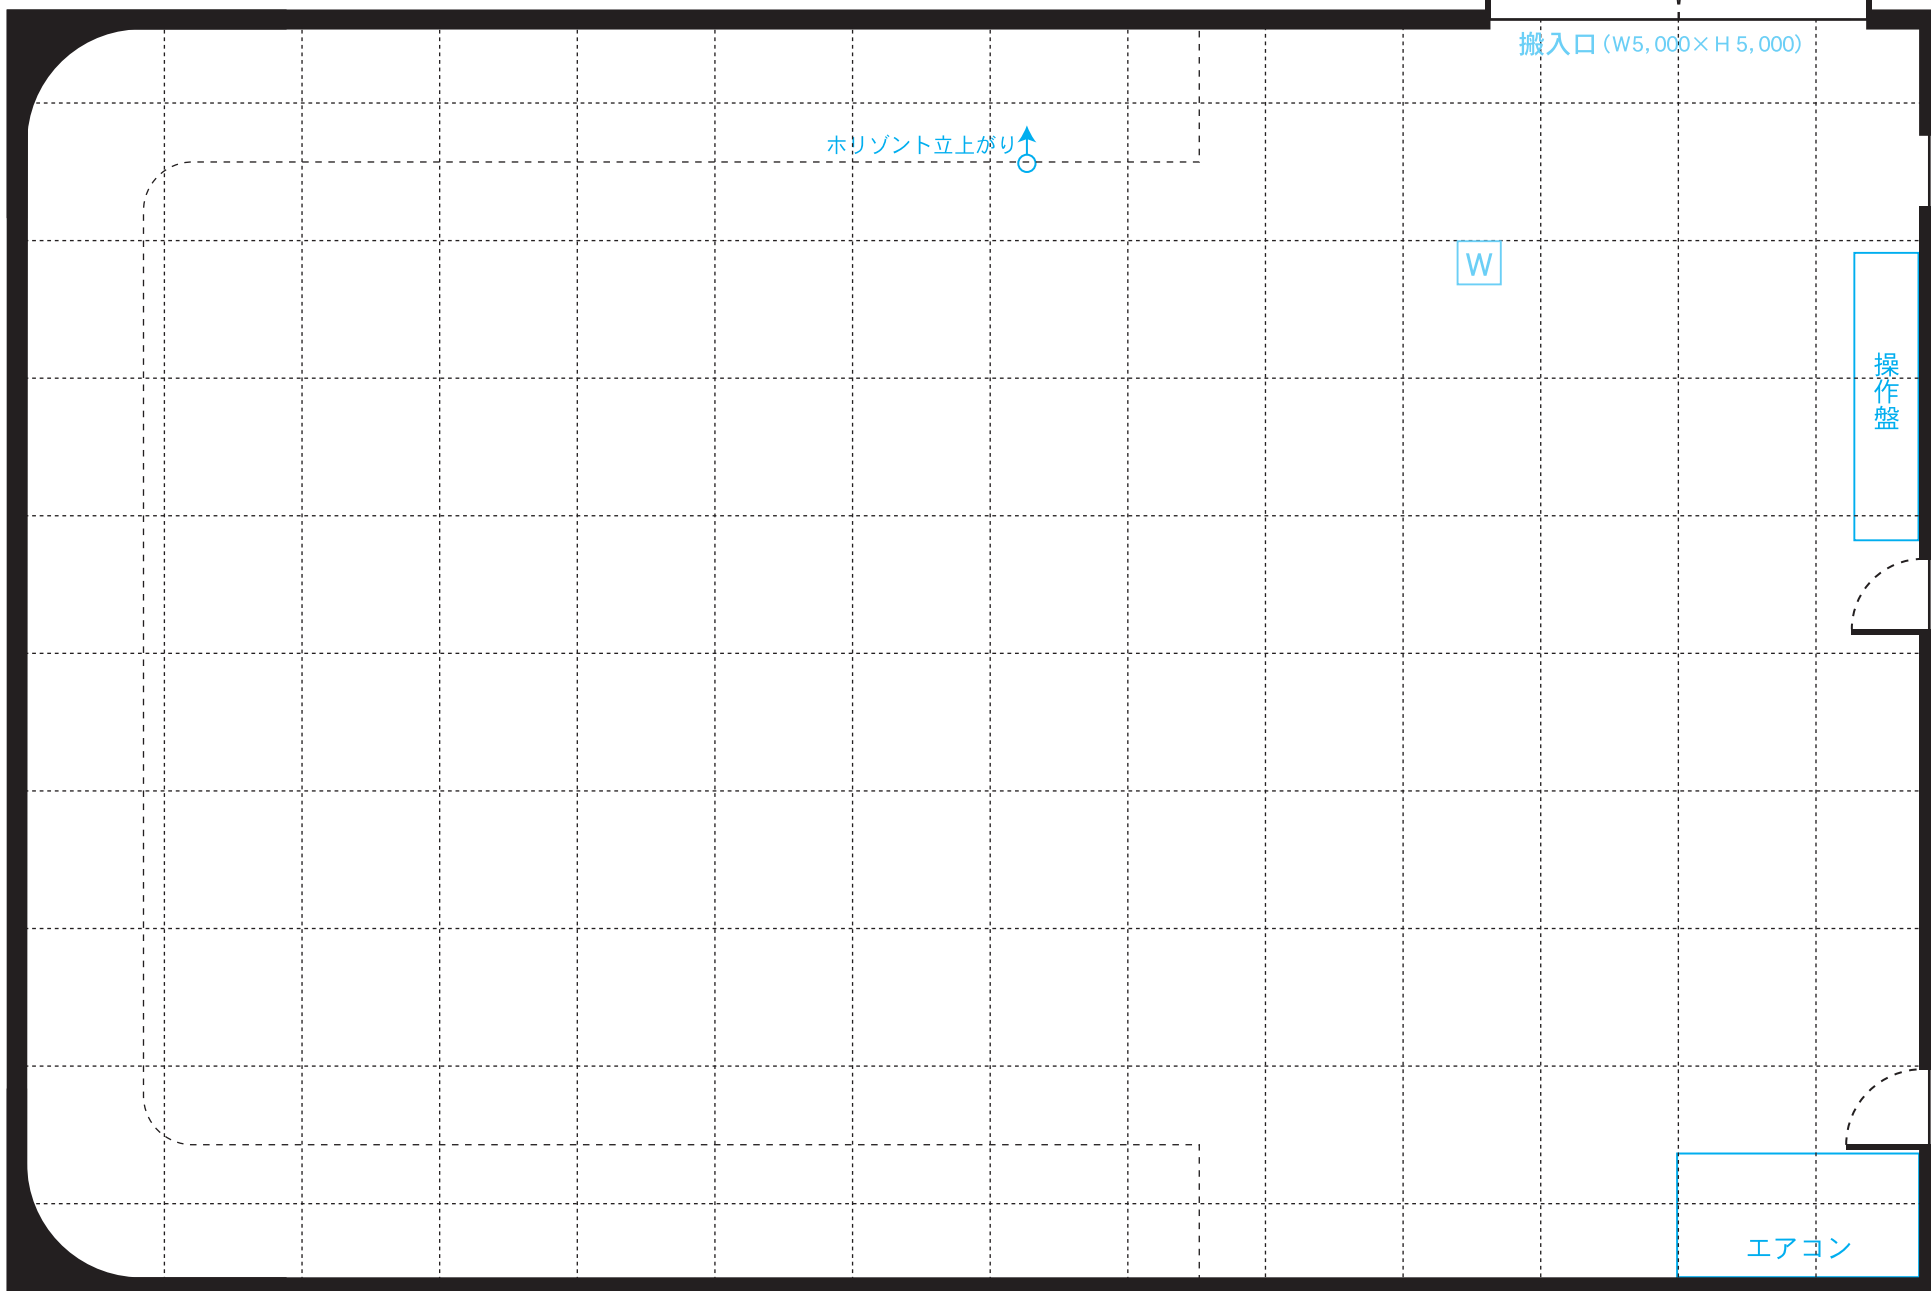

InterStudio | I-1st

SCALE 1/100

1m (10mm)

1間 (18.2mm)

【側面図】

H8,000 (床面~水平面高さ)
H7,400 (床面~スカイライン高さ)

搬入口 (W5,000×H5,000)

D23,500 (水平面~壁面奥行)

D15,500 (水平面奥行)

D25,000 (スタジオ奥行)

【平面図】

D25,000 (スタジオ奥行)

D15,500 (水平面奥行)

D23,500 (水平面~壁面奥行)

搬入口 (W5,000×H5,000)

水平面立上がり

W

操作盤

エアコン

W16,500 (スタジオ幅)
W15,000 (水平面幅)
W13,000 (床水平面幅)

date:	p-manager:
title:	director:
client:	camera:
agency:	lighting:
production:	art director:

MEMO

インタースタジオ | 044-865-7080

visit our web <http://www.interstudio.co.jp> or get contact official@interstudio.co.jp