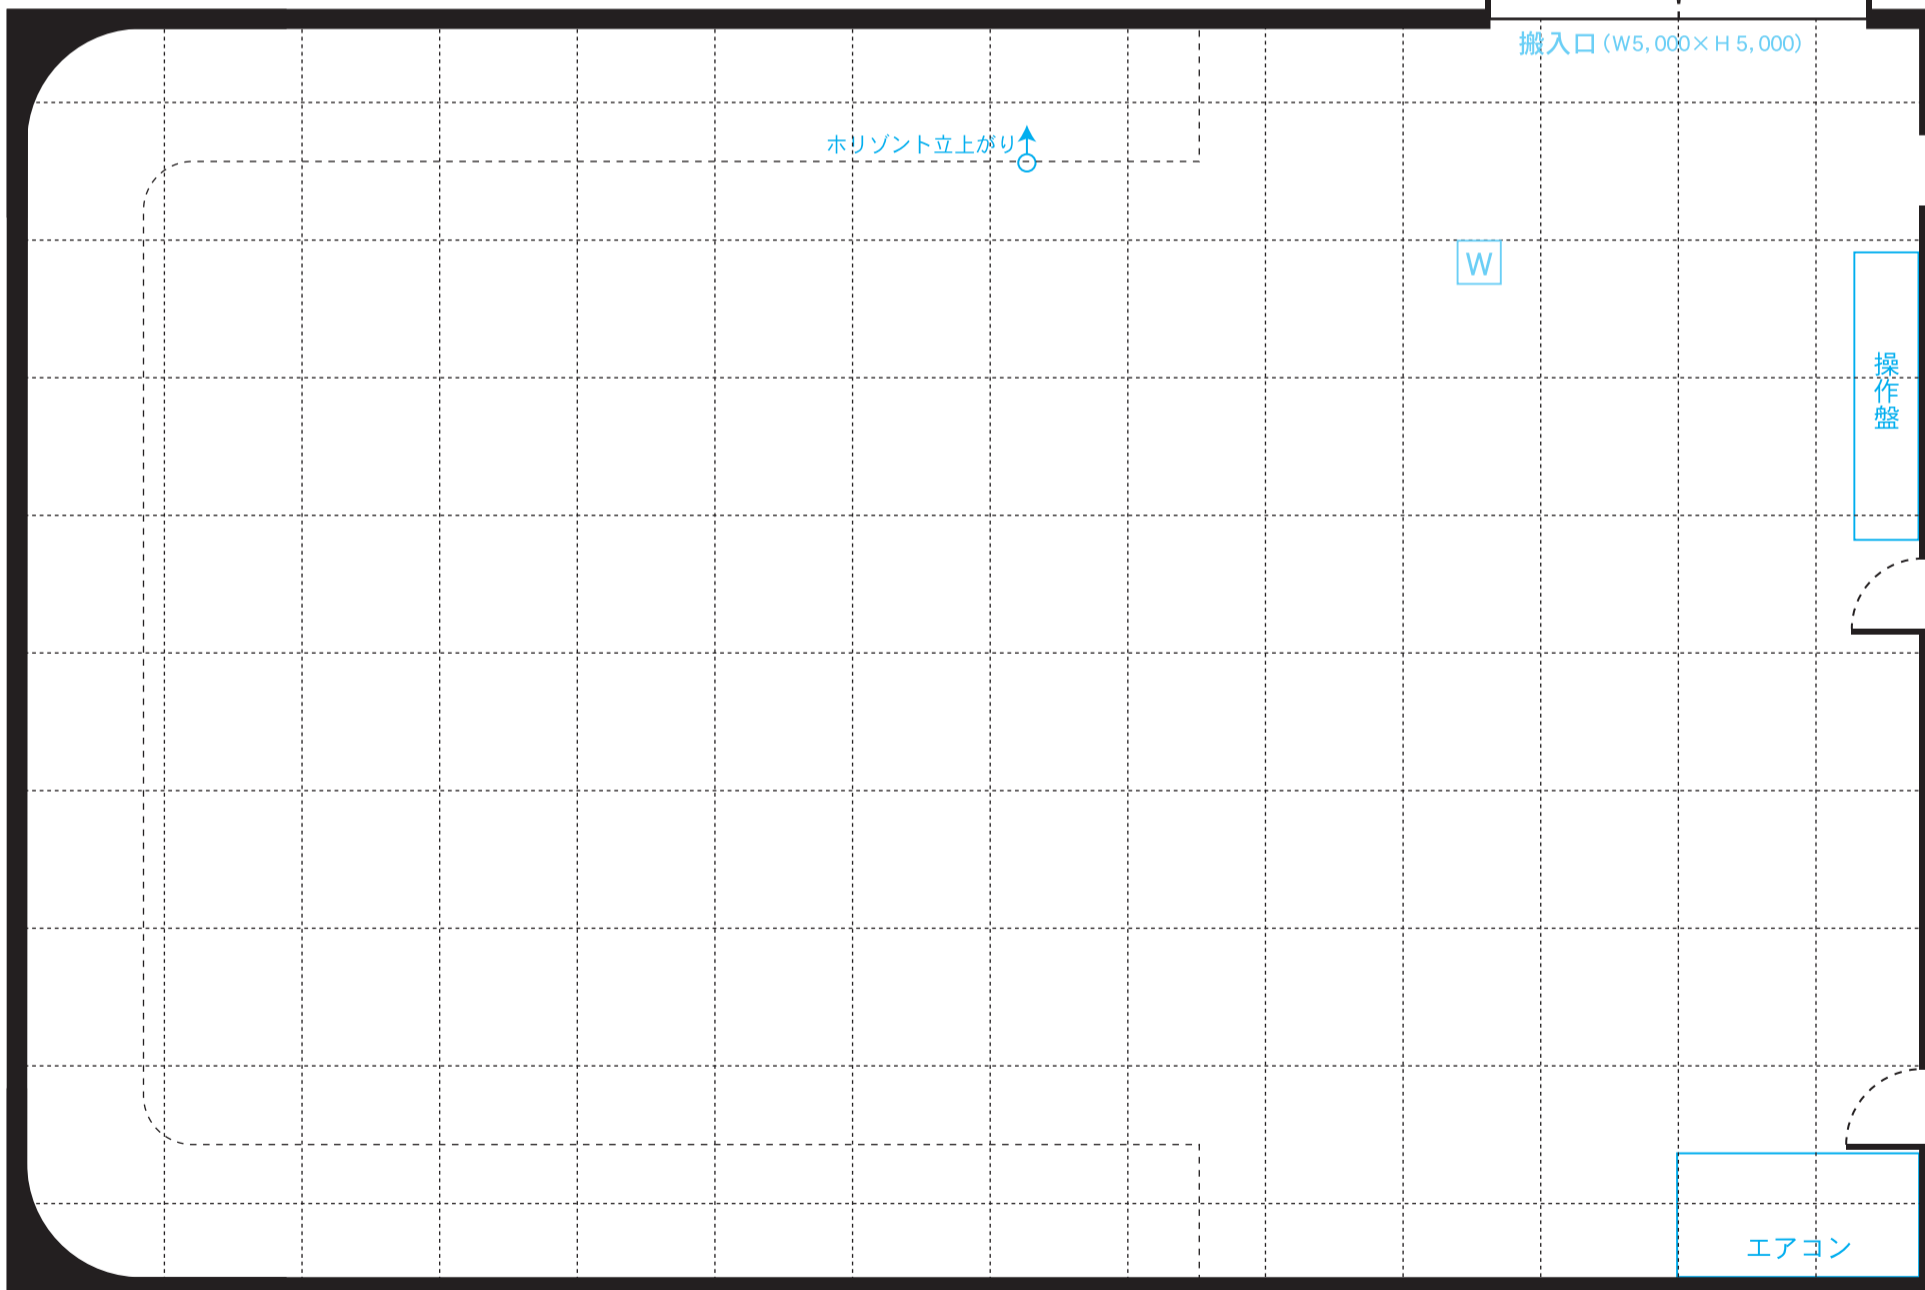

InterStudio | I-1st

SCALE 1/100

1m (10mm)

1間 (18.2mm)

【側面図】

H8,000 (床面~水平面高さ)
H7,400 (床面~スカイライン高さ)

搬入口 (W5,000×H 5,000)

D23,500 (水平面~壁面奥行)

D15,500 (水平面奥行)

D25,000 (スタジオ奥行)

【平面図】

D25,000 (スタジオ奥行)

D15,500 (水平面奥行)

D23,500 (水平面~壁面奥行)

搬入口 (W5,000×H 5,000)

水平面立上がり

W

操作盤

エアコン

W16,500 (スタジオ幅)
W15,000 (水平面幅)
W13,000 (床面幅)

date:	p-manager:
title:	director:
client:	camera:
agency:	lighting:
production:	art director:

MEMO

インタースタジオ | 044-865-7080

visit our web <http://www.interstudio.co.jp> or get contact official@interstudio.co.jp